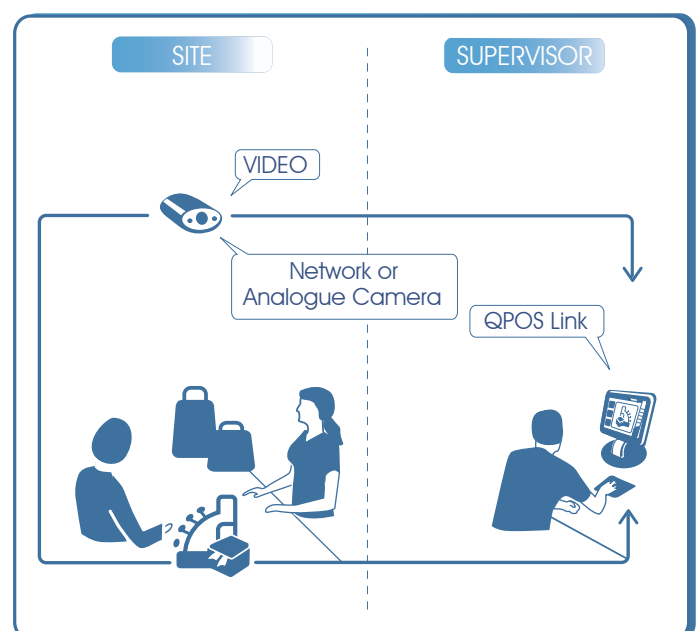

Ondersteuning van standaarden maakt dat QPOS Link in het bijzonder geschikt is voor eenvoudige integratie met andere toepassing. QPOS Link is de enige software op de markt die de volgende 9 IT-standaarden ondersteunt:

QPOS Link

Point-of-Sale en video

bewakingsgegevens gegevens op 1 scherm

HET IS ZO EENVOUDIG!

De volgende kenmerken maken QPOS Link eenvoudig om te gebruiken:

Gesynchroniseerde video-en transactiegegevens

QPOS Link neemt video op van beveiligingscamera's die zich rond het POSgebied bevinden. Gelinkte video en transacties worden opgenomen op de harde schijf van de kassa of op de back office server.